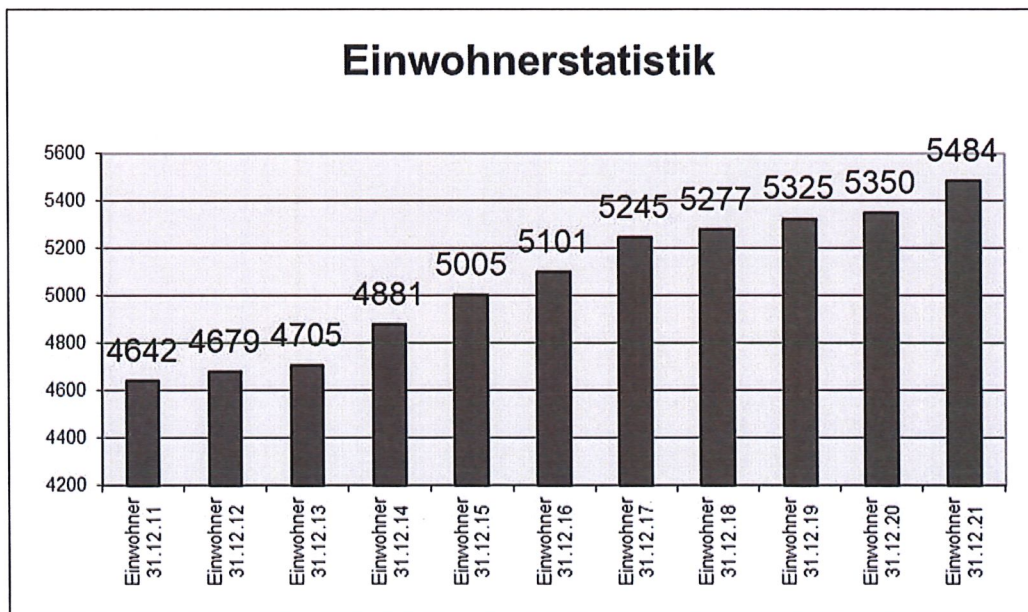

Geschäfts-Nr. 1408 / E1.B

Einwohnerstatistik 2021

	Männer	Frauen	Total	EWK 20	Vergleich
Schweizer mit Niederlassung	1890	1973	3863	31.12.2020 3870	Zu- Abnahme -7
Ausländer mit Ausweisen A,B,C, L, F, N	872	749	1621	1480	141
Total Einwohner am 31.12.2021	2762	2722	5484	5350	134

Graphische Darstellung der Bevölkerungsentwicklung