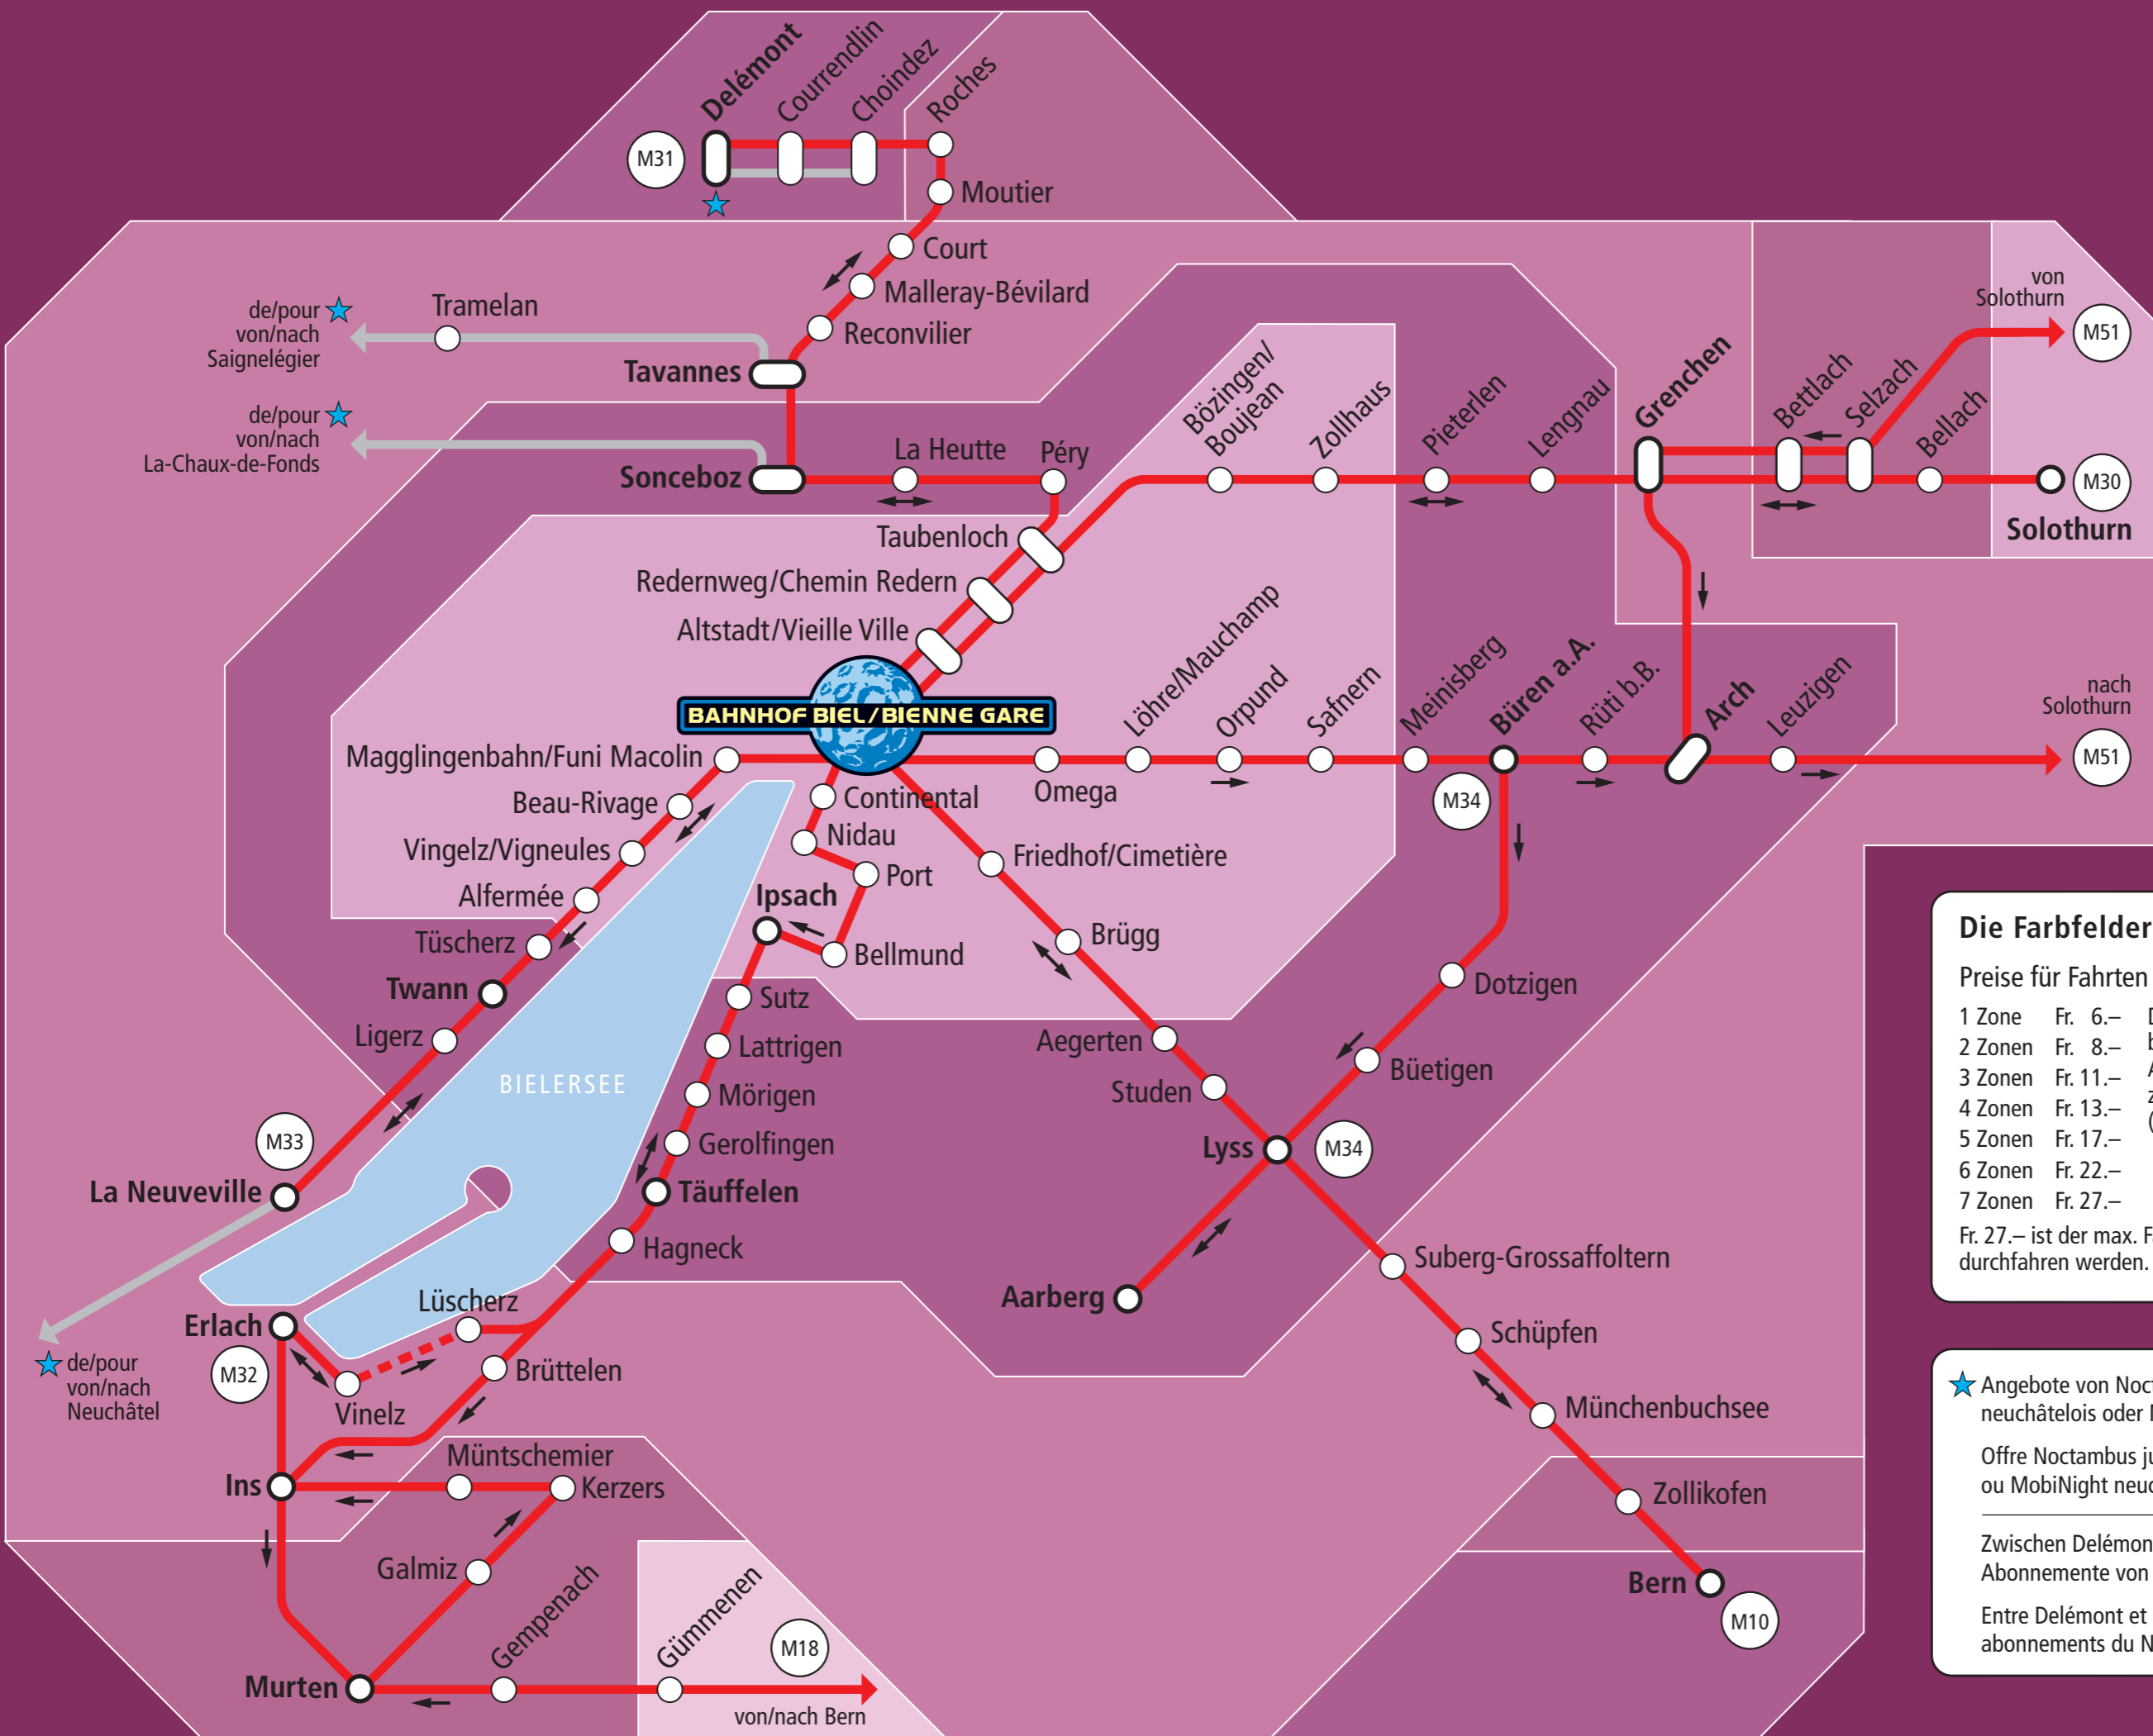

www.moonliner.ch
 moonliner@bernmobil.ch
 www.facebook.com/moonliner

Telefon/Téléphone
 031 321 88 12
 (Mo – Fr bis 17 Uhr)
 (Lu – Ve à 17 h)

Die Farbfelder gelten als Tarifzone

Preise für Fahrten innerhalb

1 Zone	Fr. 6.–	Die Kernzone Biel wird bei Umsteigebeziehungen nur 1x berechnet. Alle anderen Zonen werden bei zweimaliger Durchfahrt 2x berechnet (z.B. Lyss – Büren = 3 Zonen)
2 Zonen	Fr. 8.–	
3 Zonen	Fr. 11.–	
4 Zonen	Fr. 13.–	
5 Zonen	Fr. 17.–	
6 Zonen	Fr. 22.–	
7 Zonen	Fr. 27.–	

Fr. 27.– ist der max. Fahrpreis, auch wenn mehr als 7 Zonen durchfahren werden.

★ Angebote von Noctambus jurassien, Noctambus neuchâtelois oder MobiNight neuchâtelois; Spezialtarife.

Offre Noctambus jurassien, Noctambus neuchâtelois ou MobiNight neuchâtelois; tarification spéciale.

Zwischen Delémont und Choindez werden die Tarife und Abonnements von Noctambus jurassien akzeptiert.

Entre Delémont et Choindez les tarifs et les abonnements du Noctambus jurassien sont valables.