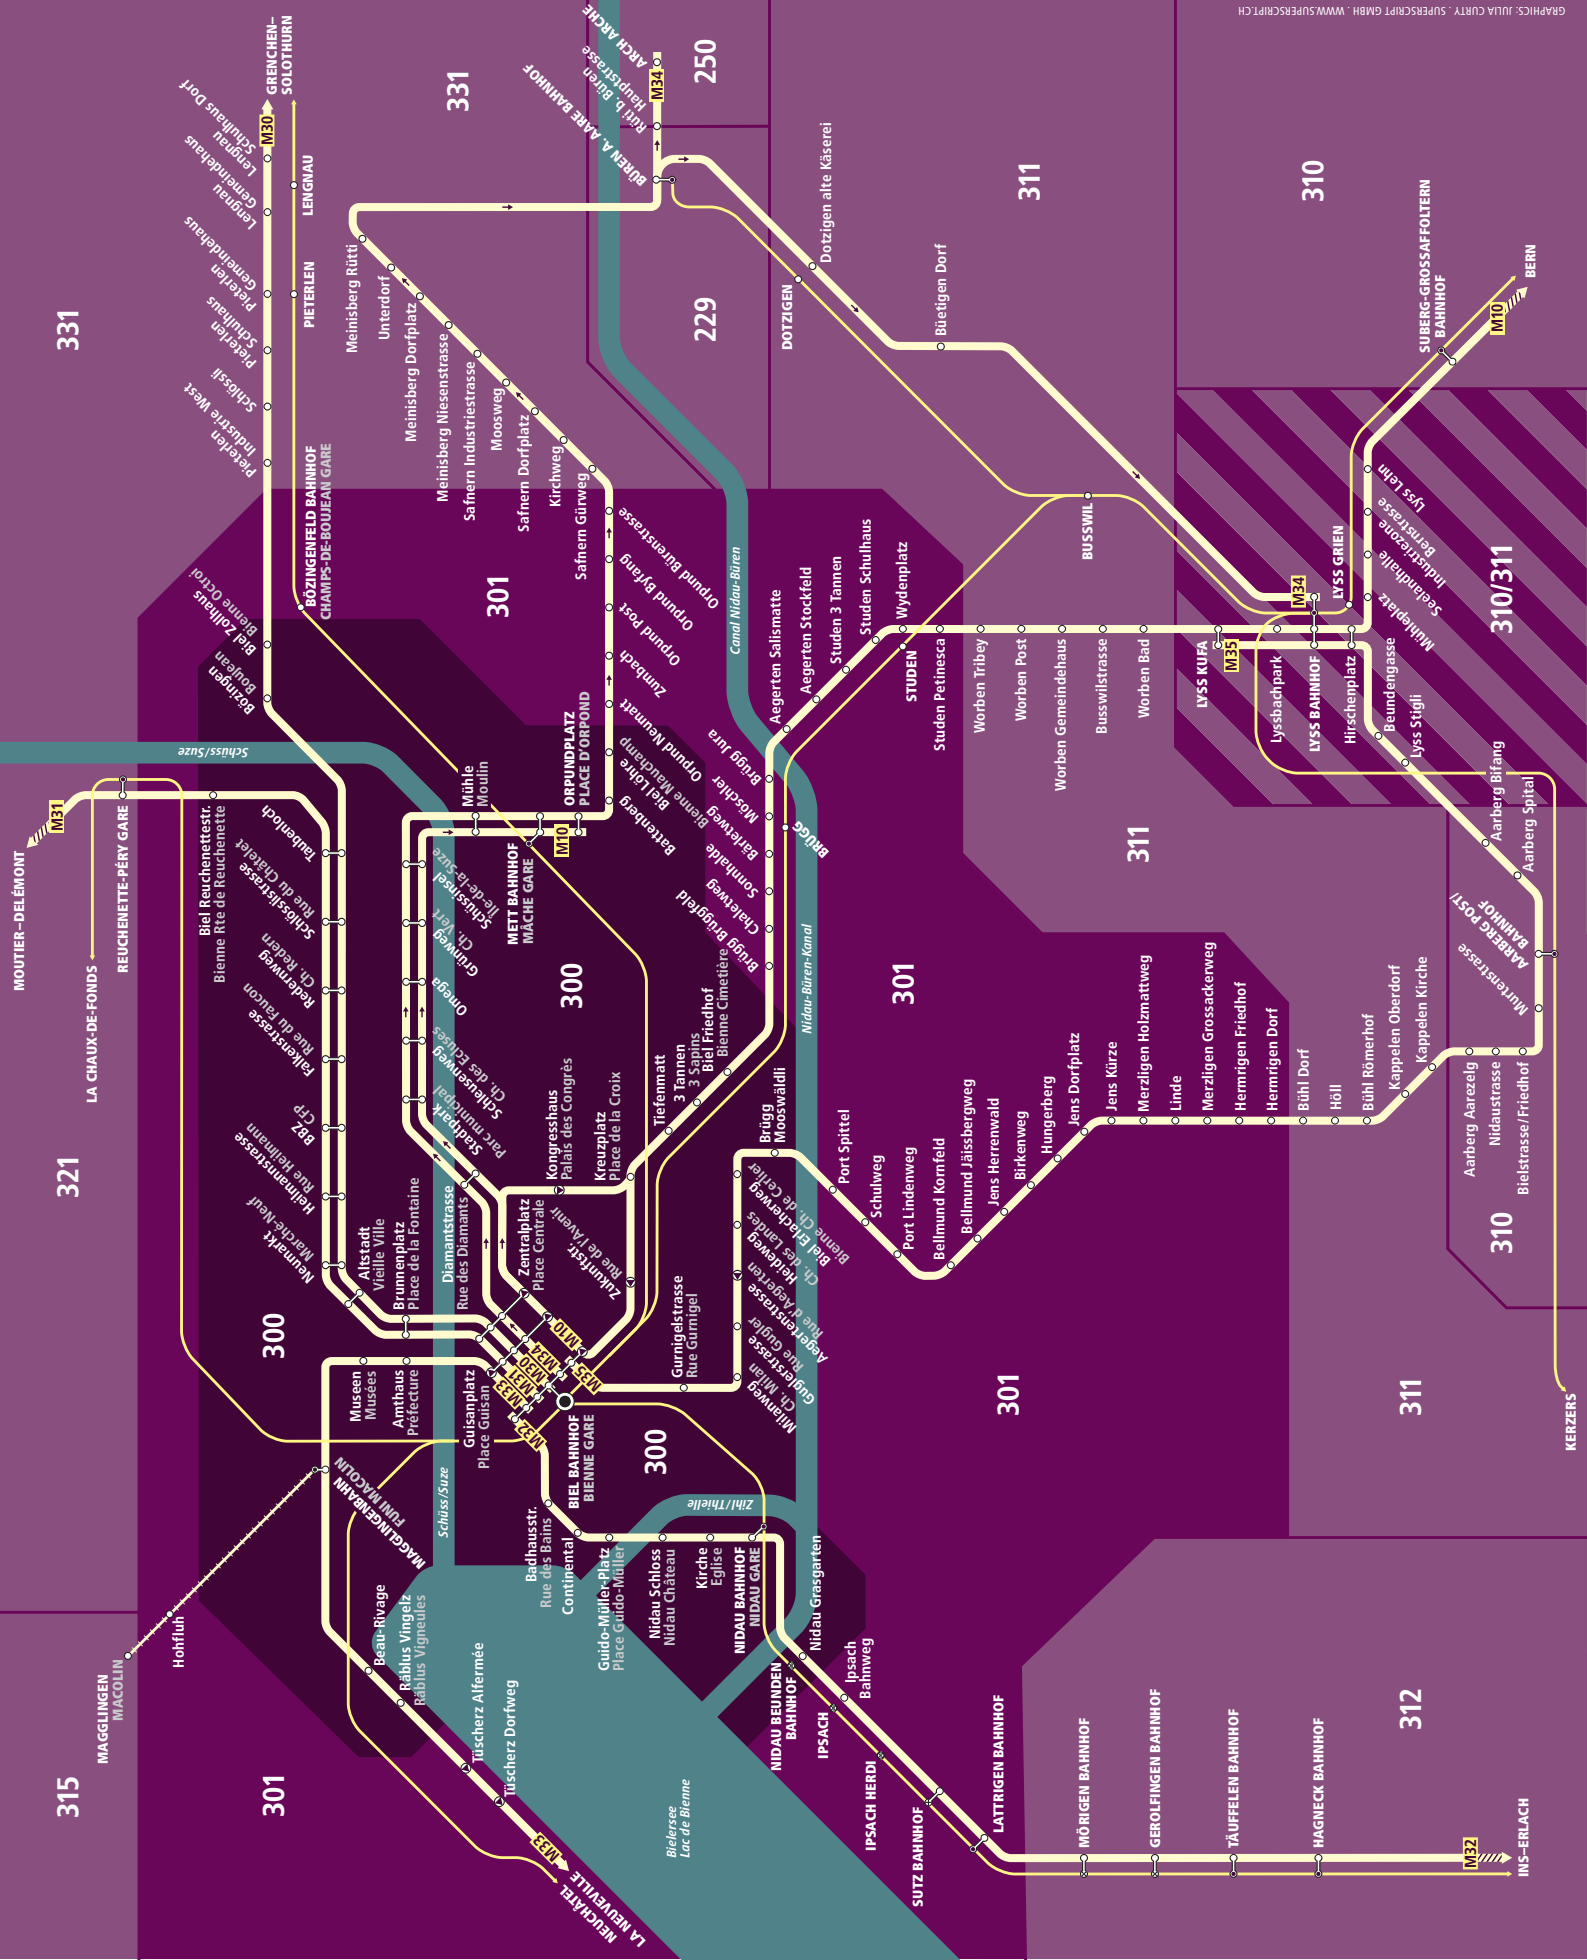

REGION BIEL RÉGION BIENNE

Zeichenerklärung/Légende

- **100** Tarifzone
  Zone tarifaire
- Bus fährt in angegebener Richtung
  Bus s'arrête seulement dans la direction indiquée
- Bus hält nur in angegebenen Richtung
  Bus s'arrête seulement dans la direction indiquée
- Richtungsweg
  Liniennende liegt ausserhalb des Plans, Infos zu den Tarifzonen entnehmen Sie dem Libro-Zonenplan. Si le plan de zones tarifaires de la ligne se situe en dehors du plan, vous trouvez les informations concernant les zones tarifaires sur le plan de zones Libro.
- Bahnstrecke
  Chemin de fer

Moonliner Biel/Bienne

Kundeninformationen

www.moonliner.ch
moonliner@bernmobil.ch
www.facebook.com/moonliner
Telefon 031 321 88 12

Kundendienst Libro-Tarifverbund
Bubenbergrplatz 5, 3011 Bern
Telefon 031 321 82 22
info@mylibero.ch
www.mylibero.ch

© Gültig ab 13.12.2021