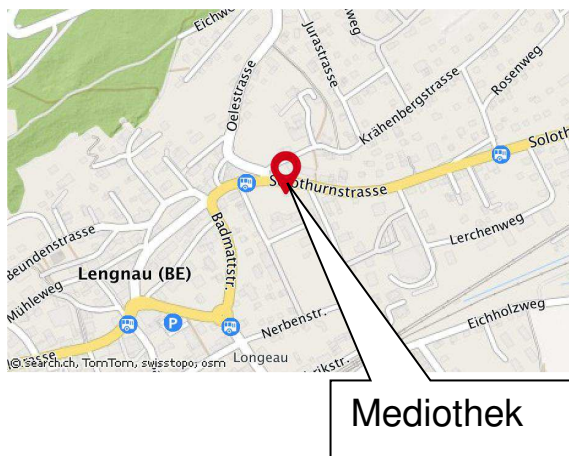

Tarife

Öffnungszeiten

Wo ist die Mediothek?

Die Schul- und Gemeindemediothek Lengnau befindet sich in der Nähe des Dorfschulhaus, an der **Solothurnstrasse 32, im 1. Stock**

Unser Angebot

Erwachsene

Unterhaltungsliteratur (Belletristik)
Klassiker
Sachliteratur
Comics, Zeitschriften